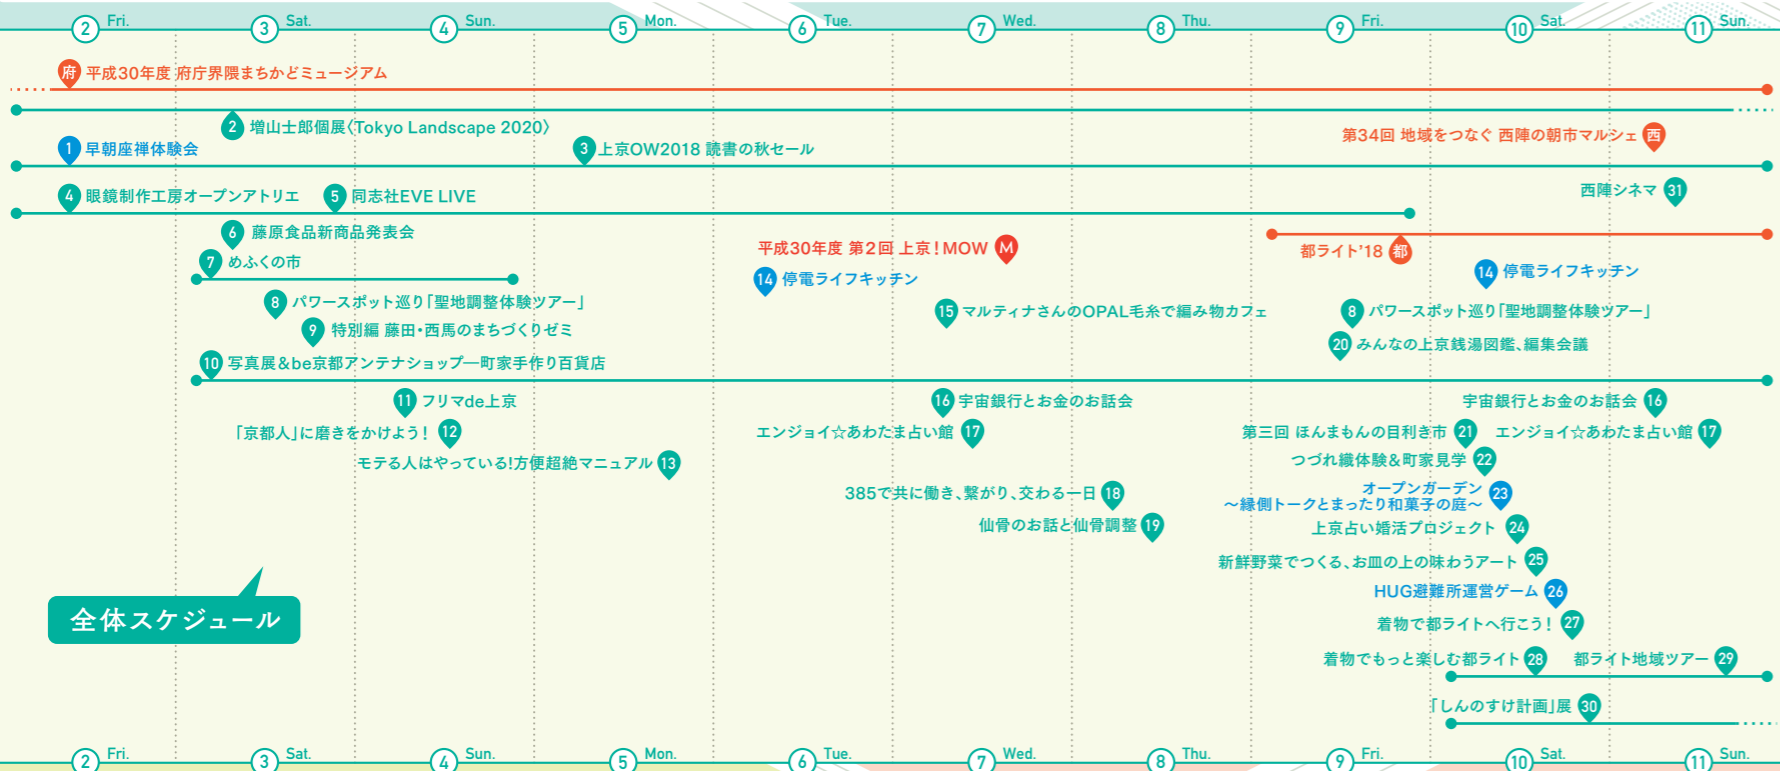

#### 都 都ライト'18

「暮らしの灯り」をコンセプトにした都ライトは、町家の格子からもれる光と影が織り成す美しいコントラストで西陣の夜の町並みを彩ります。また会場では地域の特色を活かしたイベントを地域の方と協力し開催しています。

日 時 11月9日(金)～11日(日)  
17:00～21:00(最終日は20:30まで) ※雨天決行  
会 場 上七軒通、浄福寺通大黒町、およびそれを結ぶまちと町家  
WEB <http://miyako-light.aneval.net>  
料 金 無料(併設イベントで一部有料)  
申 込 無し(併設イベントで一部有り)  
主 催 都ライト実行委員会  
問合せ 都ライト実行委員会事務局 NPO ANEWAL Gallery ☎075-431-6469 ✉miyako.light@gmail.com

#### 28 着物でもっと楽しむ都ライト

西陣エリアは、織物のまちとして有名です。そのようなまちに眠っている着物を地域の方からお借りして着付けを行います。あなたも、着物を着て西陣のまちを歩いてみませんか? また、着物を着て都ライトまでお越しいただいた方には素敵な特典があります。

日 時 11月10日(土)、11日(日)  
着物着付け時間 16:00～、17:00～(着付け1時間未満)  
会 場 上七軒通、浄福寺通大黒町およびそれを結ぶまちと町家 ※予約完了後集合場所をお伝えします  
定 員 先着1日15人(集まり次第応募締め切り) 料 金 1,500円  
ご予約 ご予約はHPまたはメールにて承ります。  
<http://miyako-light.aneval.net>  
主 催 都ライト実行委員会  
問合せ 左記参照

#### 29 都ライト地域ツアー

見るだけでは伝わらない地域の魅力を実行委員や地域の方のお話を通して感じてみませんか? 京都の織物文化、歴史に触れる内容を予定しています。

日 時 11月10日(土)、11日(日) 19:00～(約1時間)  
会 場 都ライト会場内  
集 合 翔雲公園 (上京区東柳町551)  
定 員 1日10人限定  
ご予約 当日予約制。当日、開始15分前までに会場内に設置された案内所にてお申込みください。  
主 催 都ライト実行委員会  
問合せ 左記参照